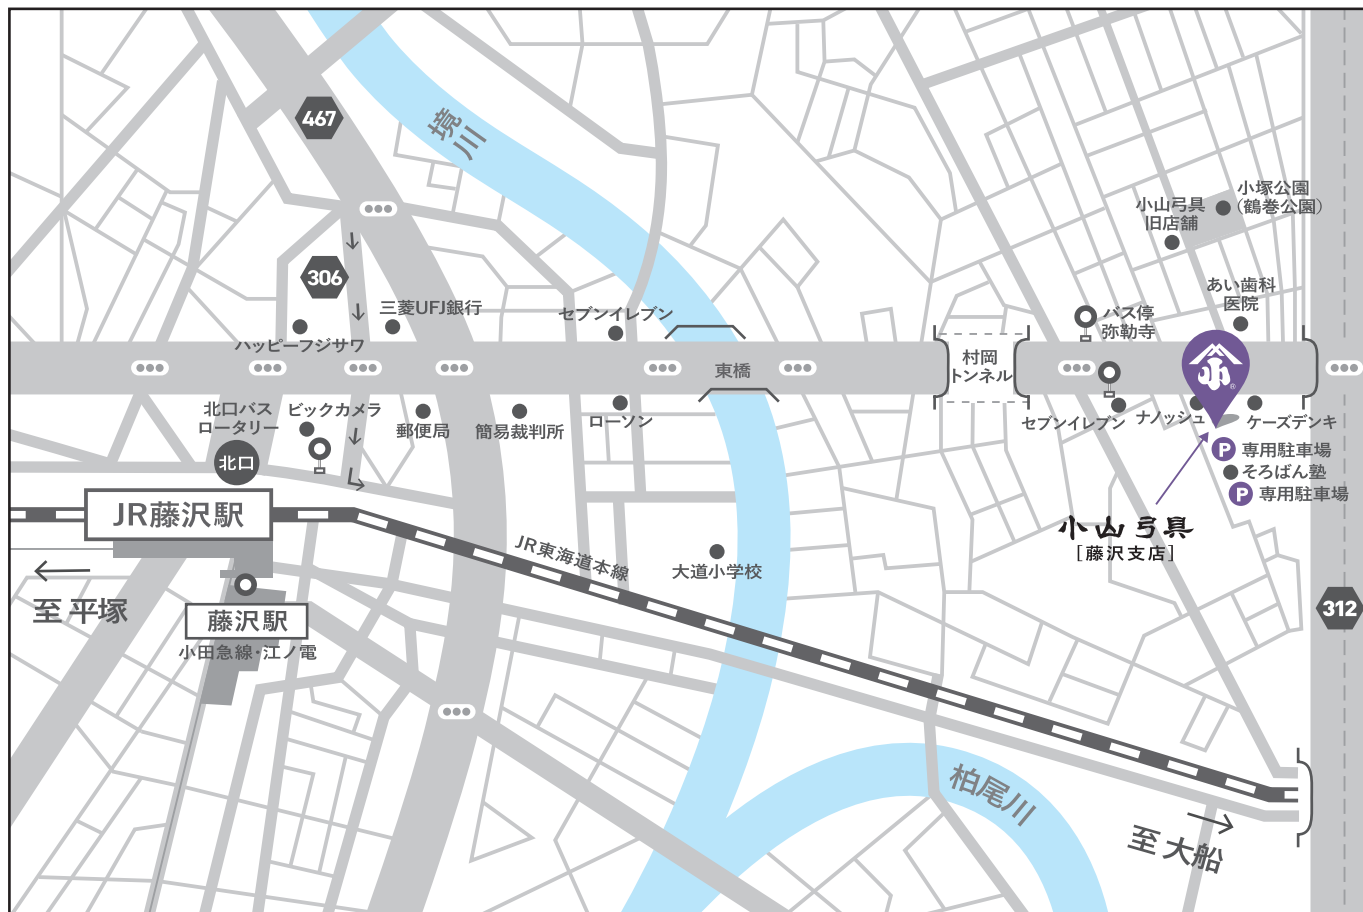

— 藤沢支店 —

店舗情報

住所	251-0016 神奈川県藤沢市弥勒寺2-5-5
TEL	0466-54-8791
FAX	0466-54-8792
営業時間	[通常]10:00-19:00/[日・祝]10:00-18:00
定休日	月曜日・火曜日、夏季・年末年始 等
WEB	https://koyama-kyugu.co.jp/store/#fujisawa

【電車でお越しの方】

- ・JR線 藤沢駅…北口より徒歩20分
- ・小田急線、江ノ電 藤沢駅…出口より徒歩25分

【バスでお越しの方】

- ・北口バスロータリー9番乗り場 四季の社大船駅行き 弥勒寺下車…徒歩3分

※車でもご来店頂けます。駐車スペース2台あり。

スマートフォンをお持ちの方

左記QRコードより、公式サイトにアクセスしていただきますとより詳しい情報をご確認いただけます。