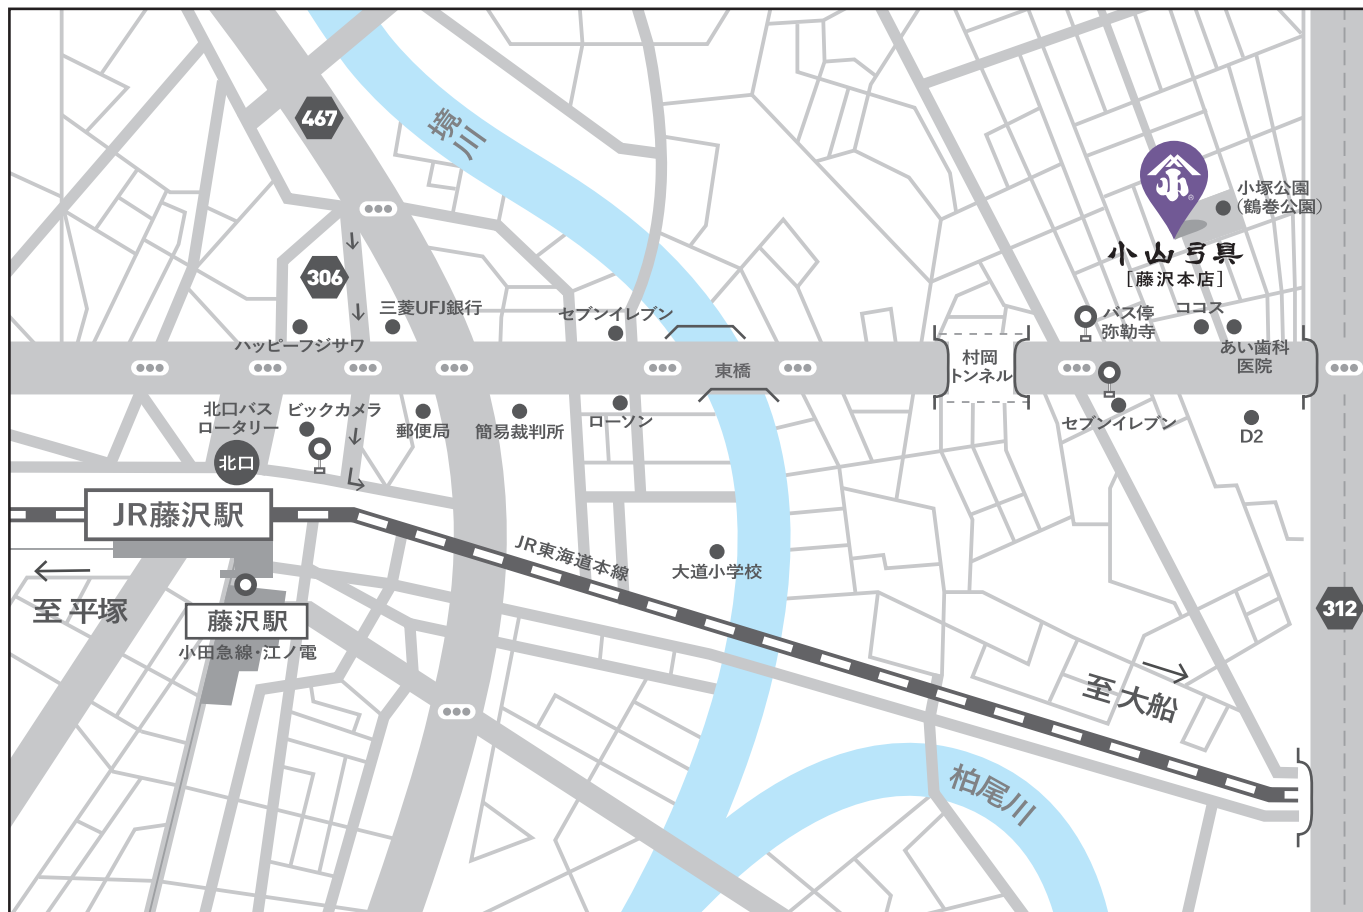

— 藤沢支店 —

店舗情報

住所	251-0016 神奈川県藤沢市弥勒寺3-9-19
TEL	0466-54-8791
FAX	0466-54-8792
営業時間	[通常]10:00-19:00/[日・祝]10:00-18:00
定休日	月曜日・火曜日、夏季・年末年始 等
WEB	https://koyama-kyugu.co.jp/store/#fujisawa

【電車でお越しの方】

- ・JR線 藤沢駅…北口より徒歩20分
- ・小田急線、江ノ電 藤沢駅…出口より徒歩25分

【バスでお越しの方】

- ・北口バスロータリー9番乗り場 四季の社大船駅行き 弥勒寺下車…徒歩3分

※車でもご来店頂けます。駐車スペース4台あり。

スマートフォンをお持ちの方

左記QRコードより、公式サイトにアクセスしていただきますとより詳しい情報をご確認いただけます。