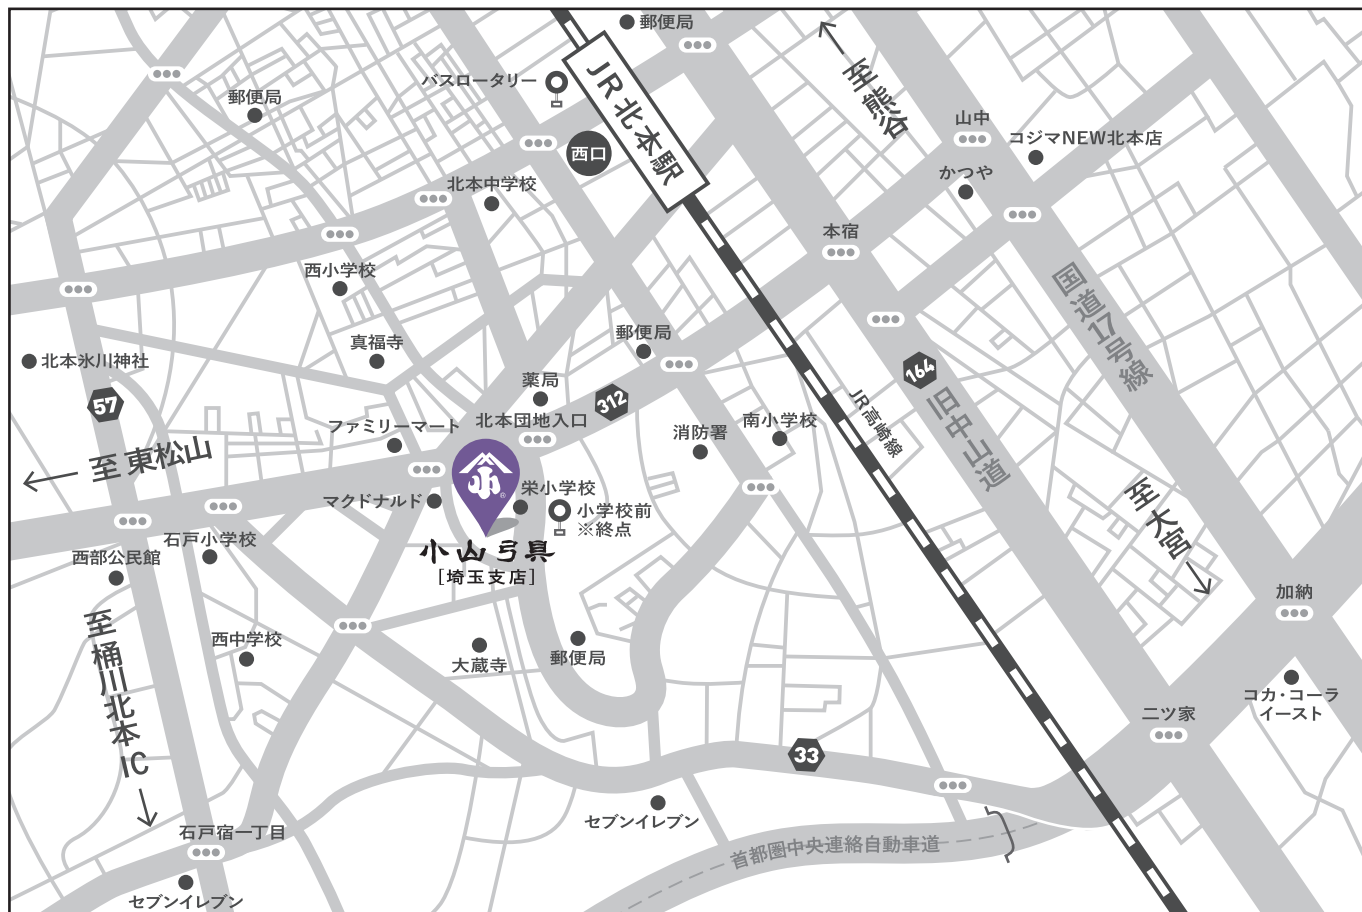

— 埼玉支店 —

店舗情報

住所 364-0024 埼玉県北本市石戸5-127

TEL 048-592-7100

FAX 048-591-7767

営業時間 [通常]10:00-19:00/[日・祝]10:00-18:00

定休日 月曜日・火曜日、夏季・年末年始 等

WEB <https://koyama-kyugu.co.jp/store/#saitama>

※日曜日は併設弓道場個人利用可(詳細は店舗にお問い合わせください。)

【電車でお越しの方】

・JR高崎線 北本駅…西口より徒歩25分

【バスでお越しの方】

・西口バスロータリー2番乗り場 北本団地行きバス終点
北本団地・小学校前下車…徒歩3分

【車でお越しの方】

・桶川北本IC より6分 ※駐車スペース8台あり。

スマートフォンをお持ちの方